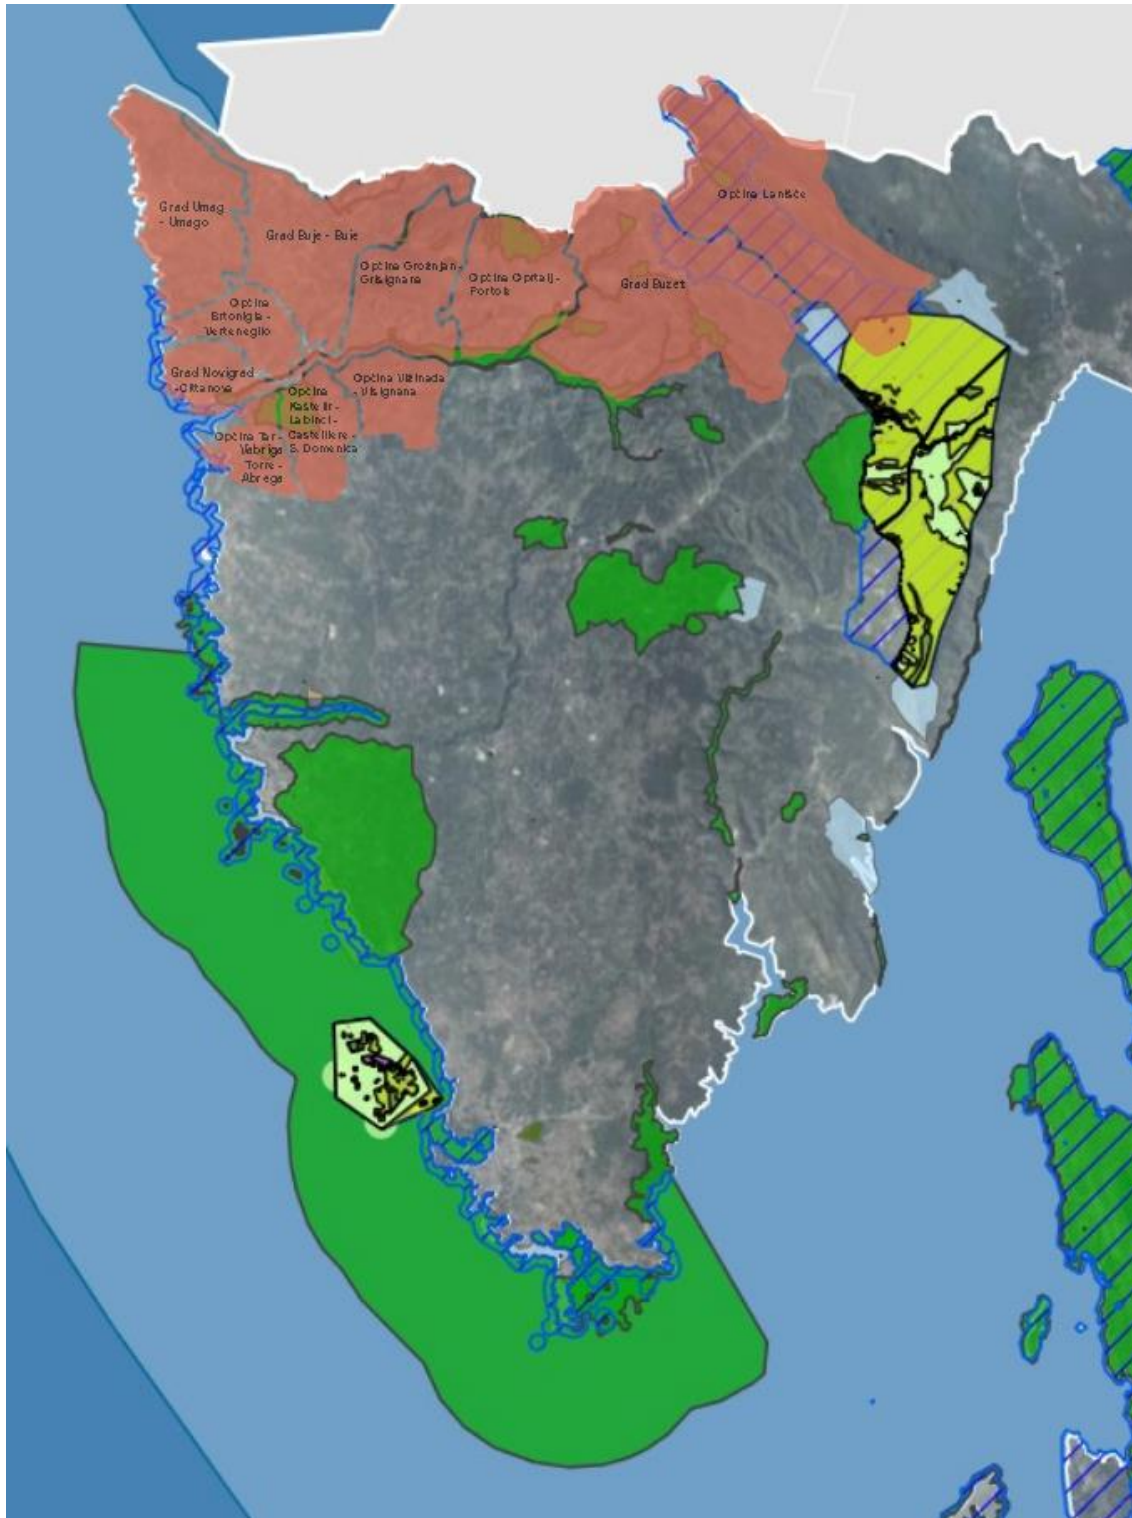

PRILOG 3. Ekološka mreža Natura 2000 na području LAG-a

Izvor: Bioportal, web portal informacijskog sustav zaštite prirode, Ministarstvo gospodarstva i održivog razvoja
zaštićena područja po općinama i gradovima, preuzeto 21.3.2022.